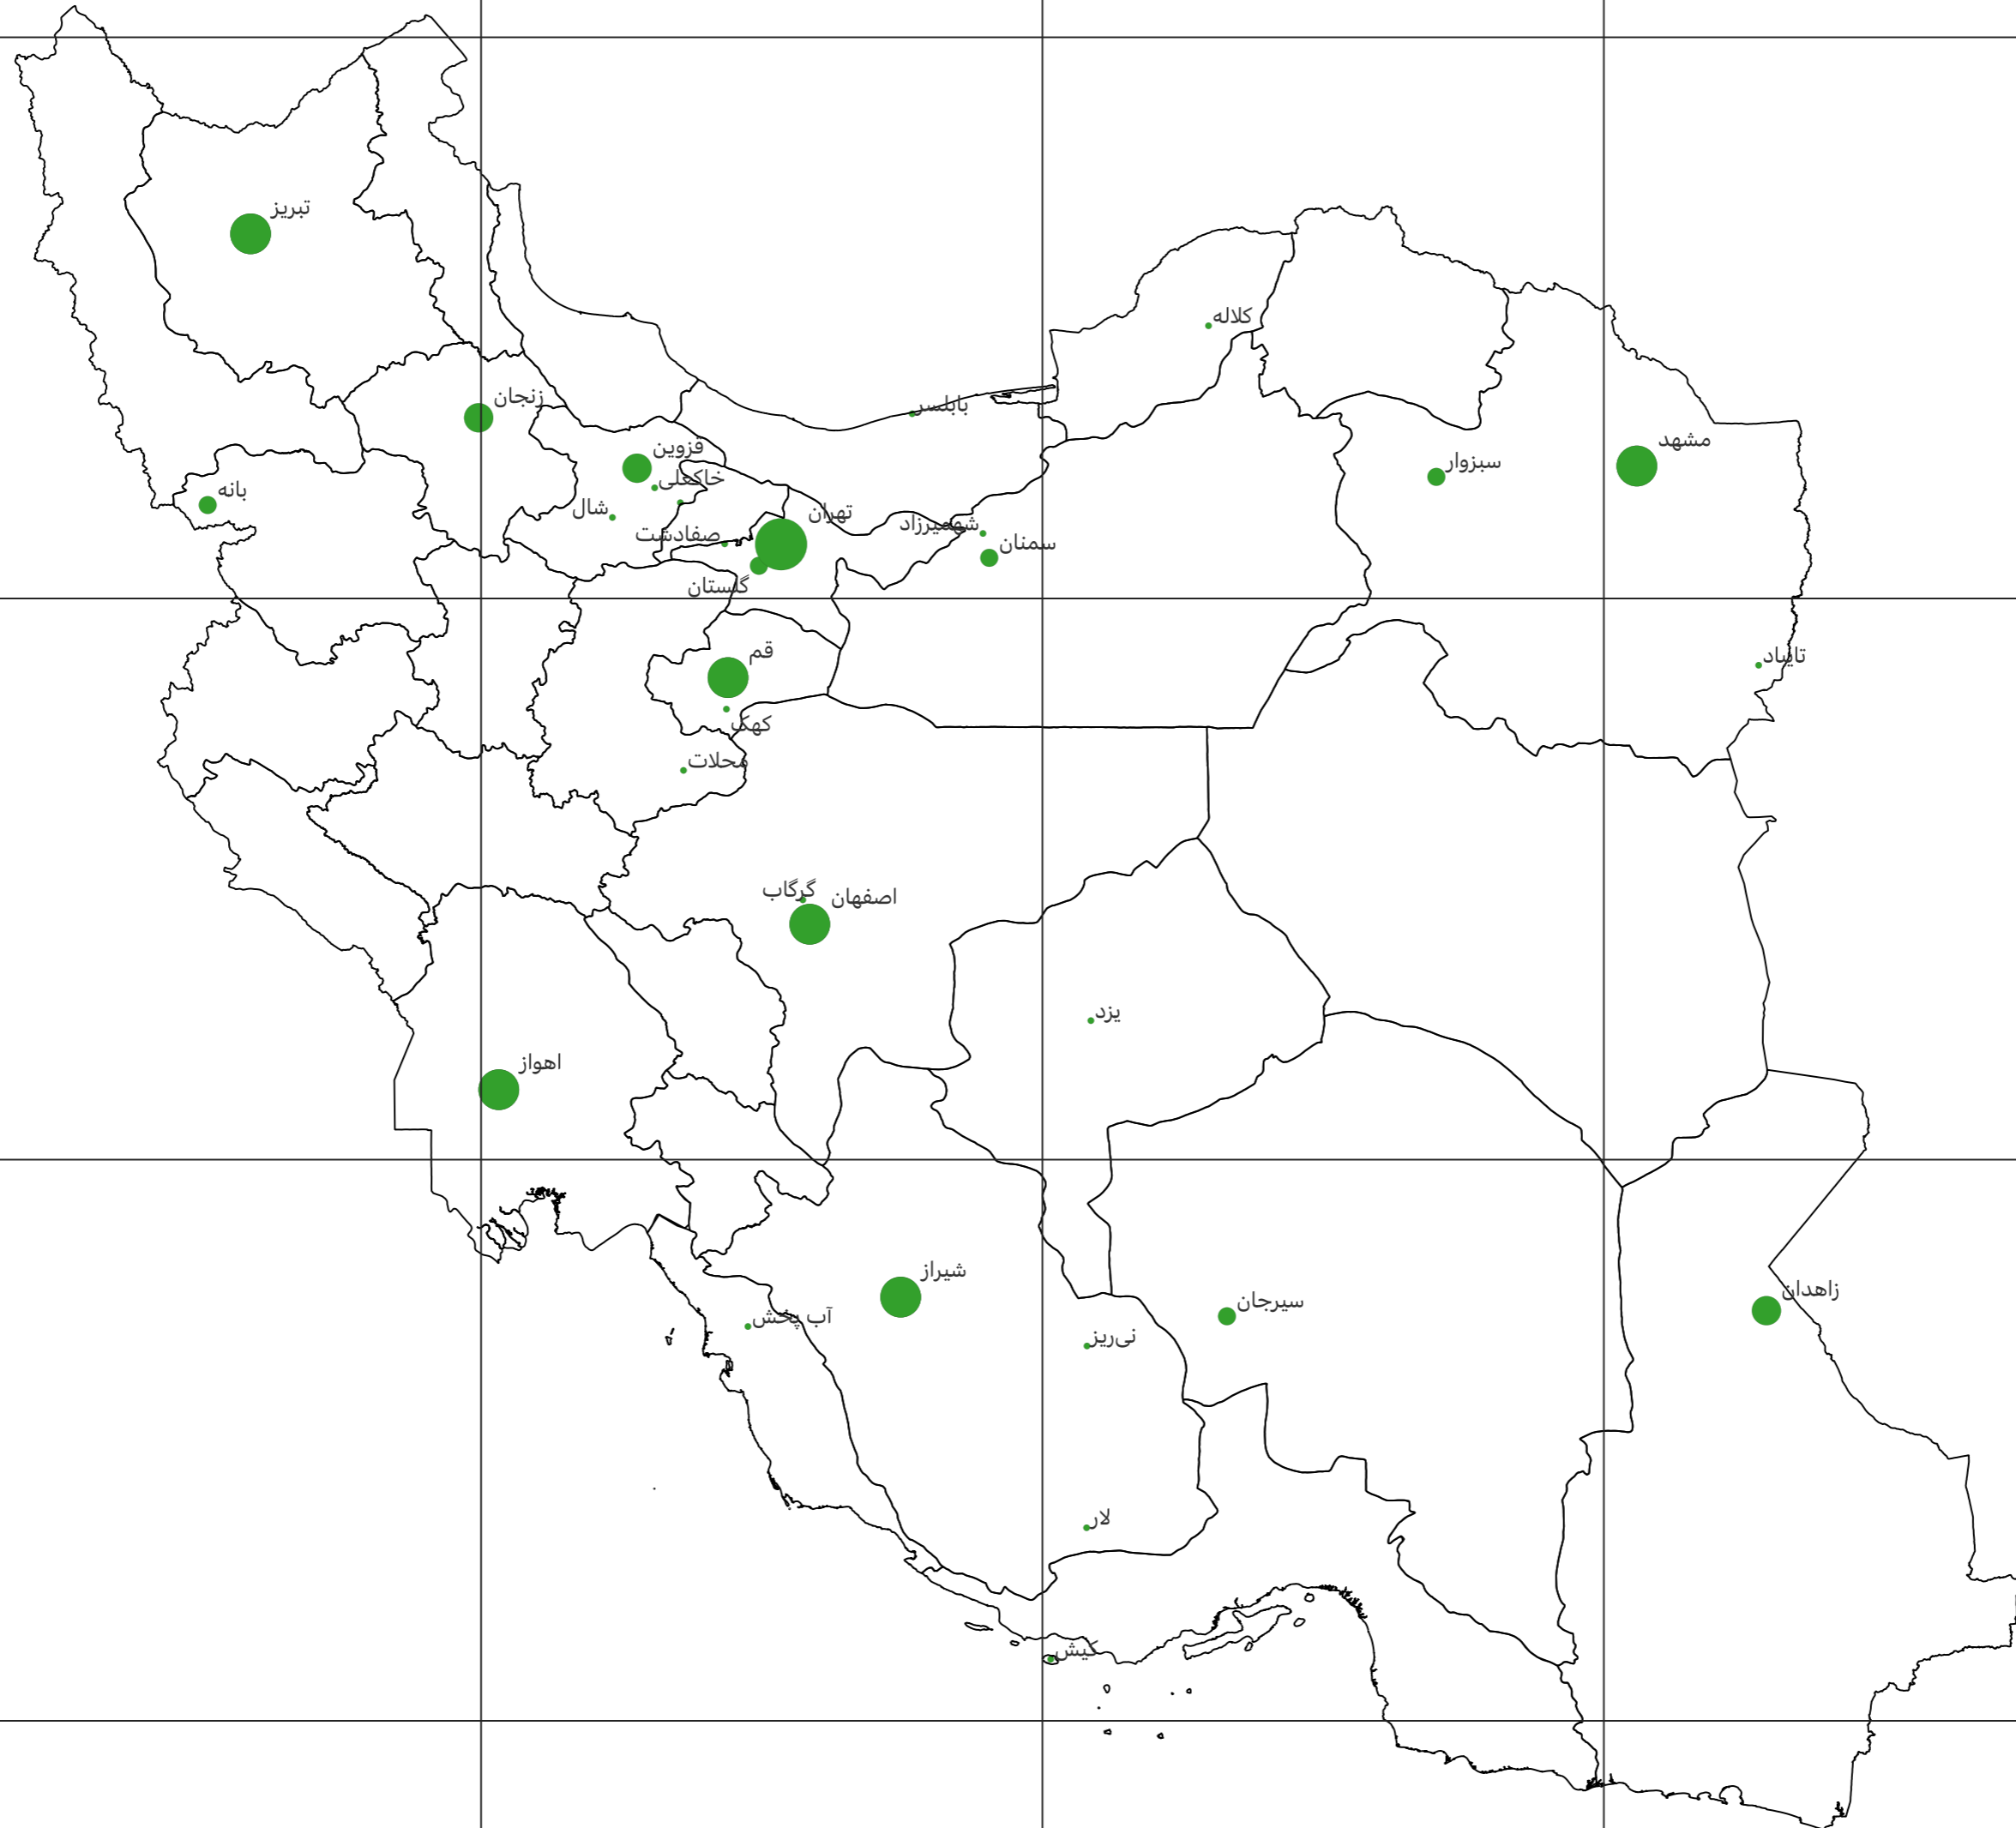

نقشه شهرهایی که شهرداری آن‌ها بودجه ۱۴۰۲ را منتشر کرده‌اند

700 km