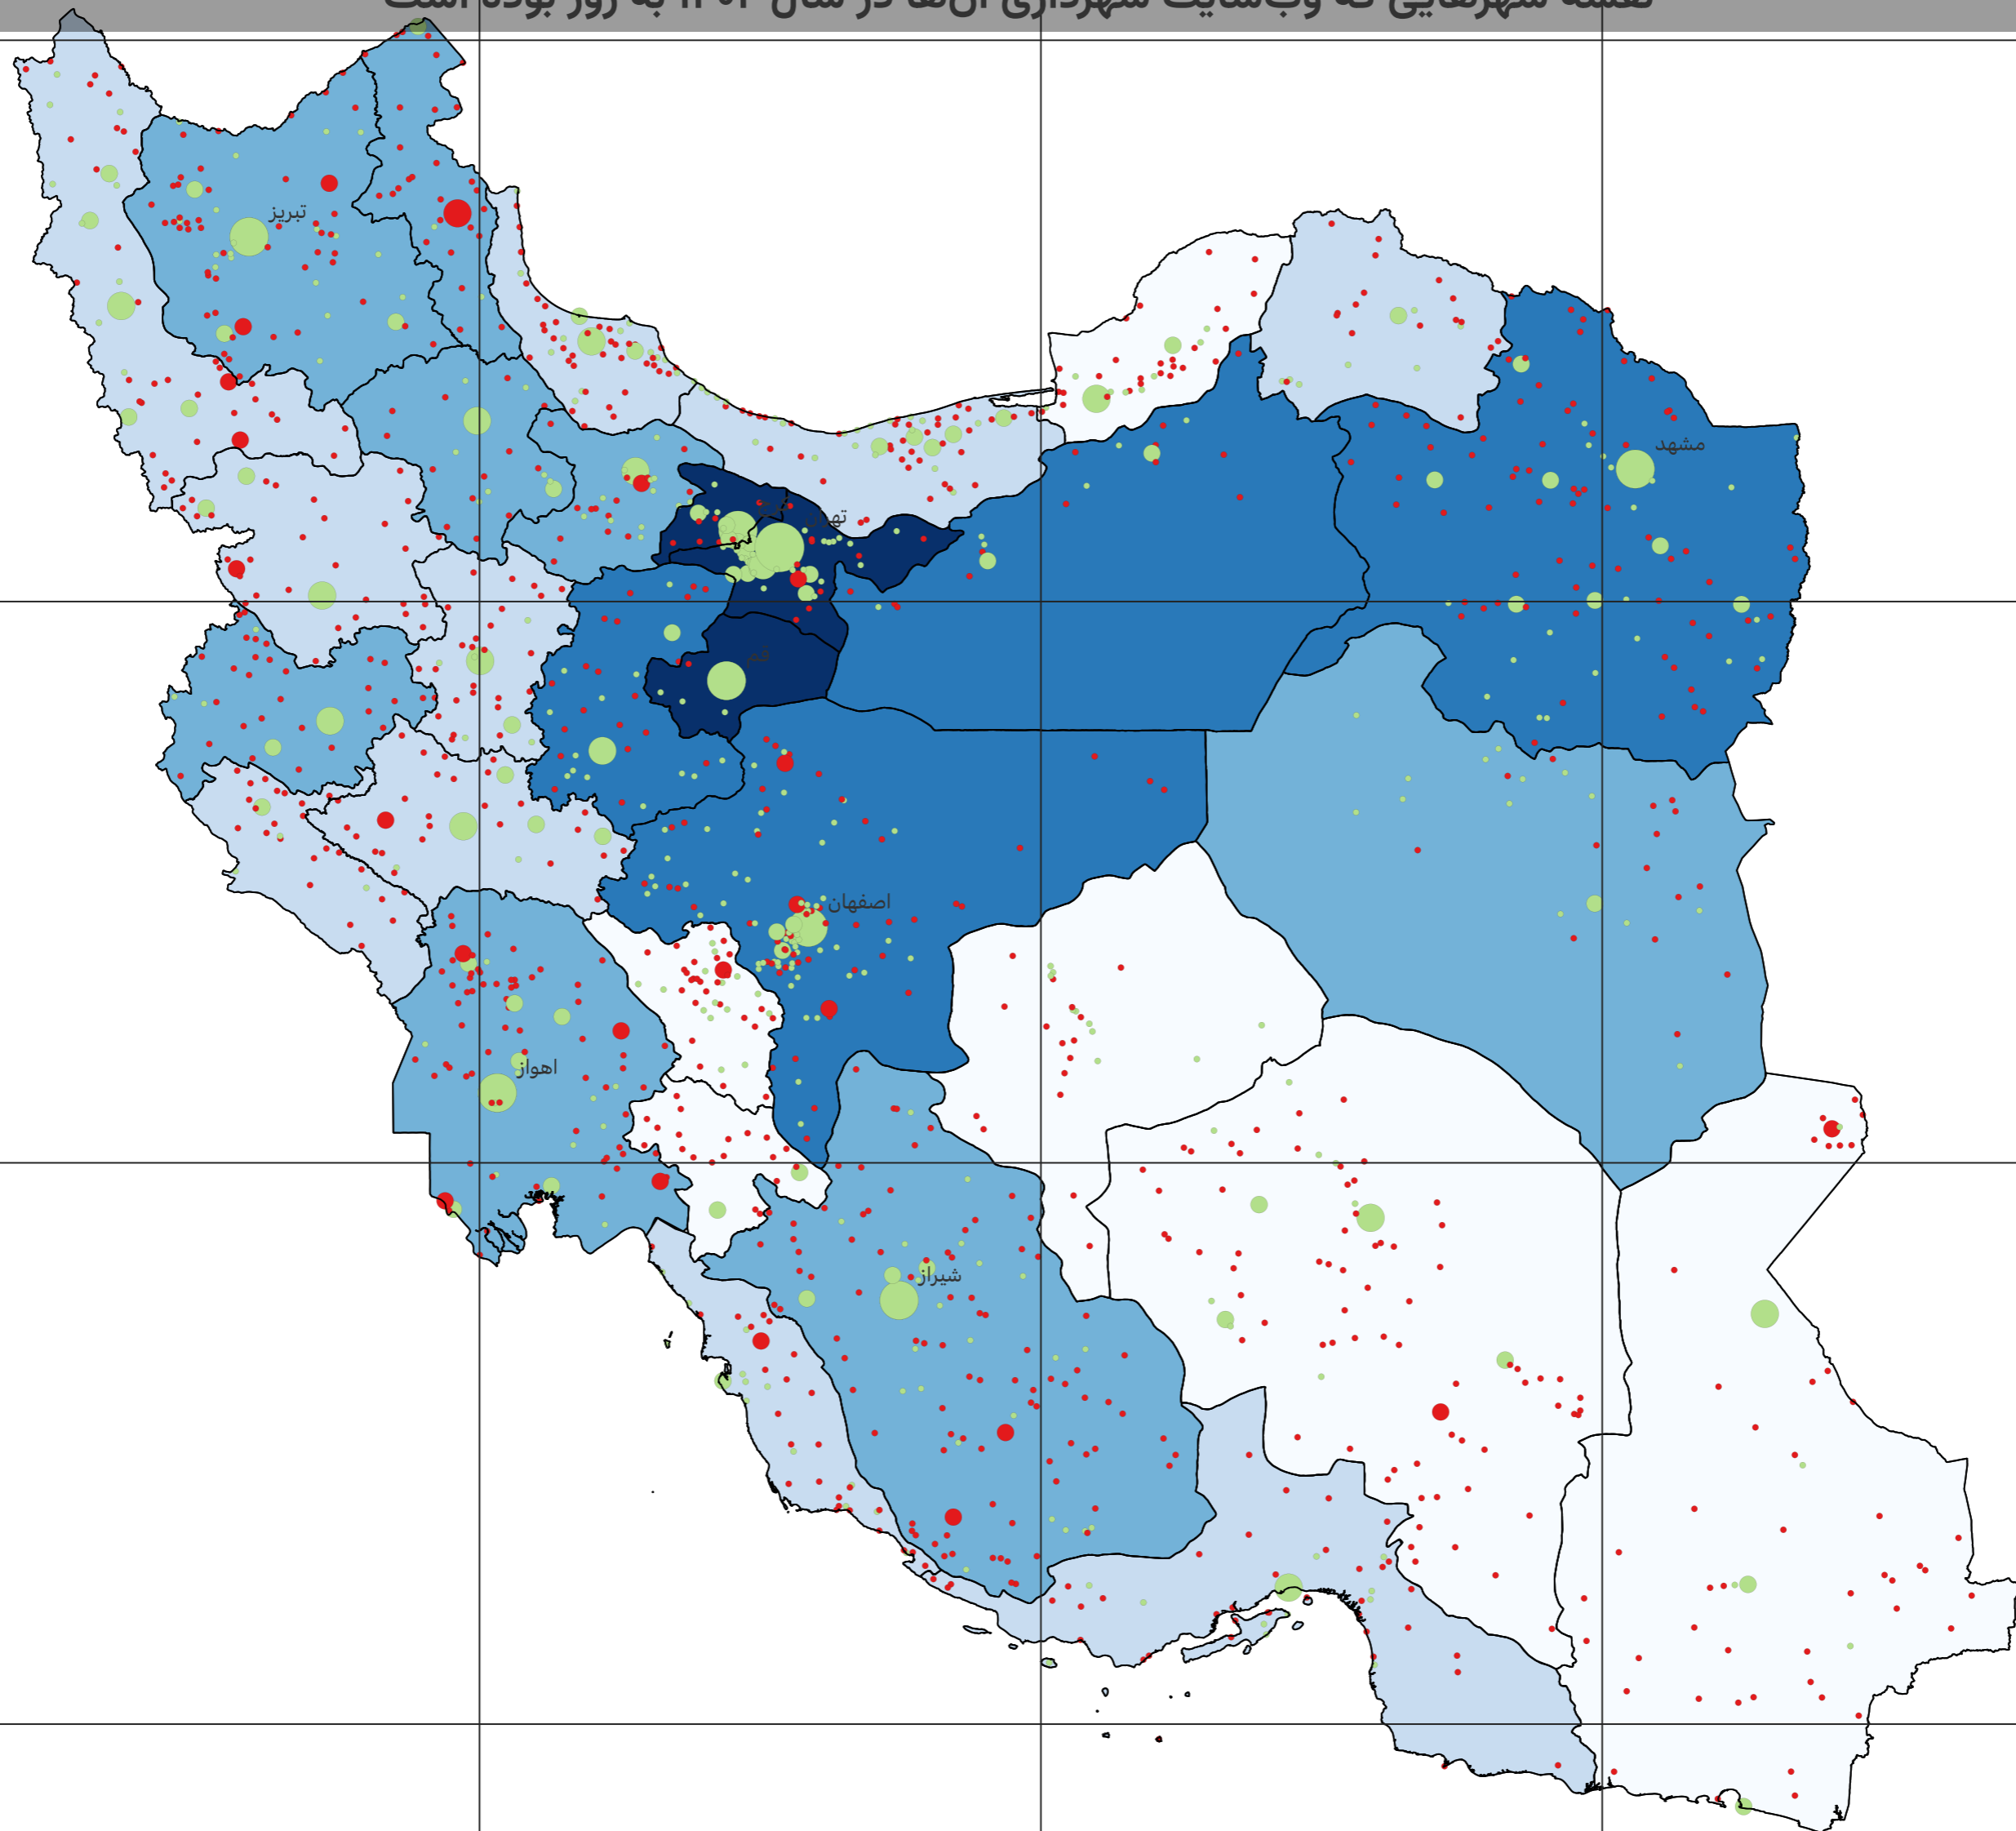

نقشه شهرهایی که وبسایت شهرداری آن‌ها در سال ۱۴۰۲ به روز بوده است

600 km